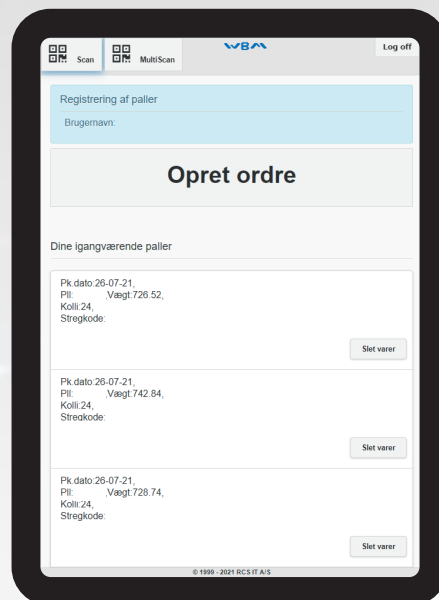

RCS Vare Udlevering

RCS har udviklet en App til vare udlevering, der kan skræddersys efter dine behov.

RCS IT præsenterer RCS Vare Udlevering

Med RCS Vare Udlevering kan dine medarbejder hurtigt skanne paller og få dem udleveret. App'en kan bruges fra alle platforme med kamera og internet adgang. App'en er simple og let at bruge. Medarbejder logger ind og trykker på Scan eller Multiscan for flere paller, skanner med kameraet og så sendes data til økonomisystemet.

Med RCS Vare Udlevering kan du:

- » Skanne en eller flere paller
- » Hurtig registrering af udleveringer
- » Se ordren i dit økonomisystem

Gode Grunde

1. Dine kunder kan hurtigt skanne paller til udlevering.
2. Du kan effektivere ved ingen manuel indtastning.
3. Du kan se ordren i dit økonomi system efter skanning.